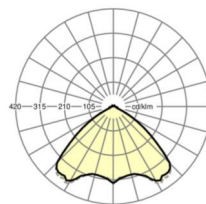

параметры

номер заказа	19487006200
код EAN	4020863408481
номер таможенного тарифа	94051190
Знак прохождения контроля	IP 64, класс защиты I, ENEC10 VDE, F, D, HACCP DIN10500/Food/IFS-пригодность для применения/BRC, Indoor, CE
Степень ударопрочности IK	IK03 (-20°C bis 25°C)
Температура окружающей среды	ta -20°C в 25°C
Особые свойства	Готовность к IoT «Ready for IoT»
Гарантийный срок	5 лет
Государственные программы поддержки	BEG - государственные субсидии для энергосберегающих зданий (действительна только для Германии)

электротехника

Балласт	Электронный драйвер DALI2 (1 штука)
Мощность системы	68W
сетевое напряжение	230V/50Hz
класс энергосбережения/Источник света	C

Оптика

Оснастка	LED, цветопередача/оттенок света CRI ≥ 80 / 6500K
Допуск для координаты цветности (MacAdam)	3SDCM
Фотобиологическая безопасность (светильник)	RG1
Номинальный световой поток	11394lm
Срок службы LED	50000h L80/B10 (Tq 25°C)
светоотдача светильников	167lm/W
Угол излучения	105° (C0) / 105° (C90)
UGR поп./вдоль	24.3 / 24.6

DEEP-LINK

<https://www.regiolum.de/ru/article/19487006200>

Ссылка	LED 12000lm 865
ηLB	100 %
Φ ↓/↑	98 % / 2 %
UGR поп./вдоль	24.3 / 24.6