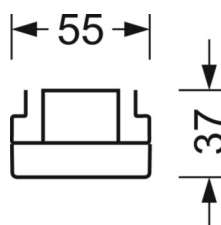

прибородержатель переменный IP 64 - Individual.Lens.Optic - прямой, очень широко направленный свет - без видимых стыков

Ламподержатель из оцинкованного стального профиля; слой цинка в сочетании с лаком на полиэфирной смоле хорошо защищает от коррозии; крепление без инструментов, с помощью встроенных нажимных затворов, защита от кражи. Встроенные пластиковые торцы с уплотнительными краями и одно замкнутое уплотнение вокруг, для несущей шины классов защиты до IP64. В несущей трековой шине позиционируется по-разному. Цвет корпуса белый стандартный для электротехники RAL 9016; Прямой, очень широко направленный свет, распространяющийся через линзу «Individual.Lens.Optic» из пластика ПММА. Оптика отдельных линз с прозрачным уплотнением делает сборку и установку предельно удобными, а плоскость легко чистится. Тройные ряды из отдельных линз и лампо-/прибородержатели, идеально согласованные между собой, обеспечивают цельный вид без стыков и неравномерностей. Подключение к электросети через присоединительный провод длиной 1 м для свободного позиционирования ламподержателя в световой полосе и 5-полюсную втычную деталь для быстрой сборки со свободным выбором фаз. Сменные блоки, позволяющие легко модернизировать освещение, существенно продлевают срок службы всей осветительной установки.

параметры